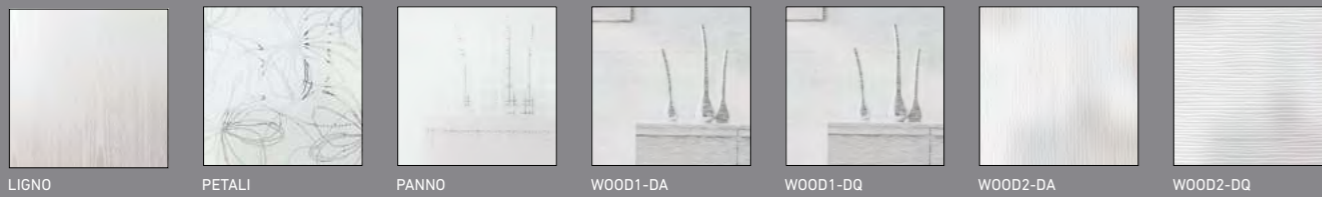

Gesamtübersicht STILTÜREN-Programm

Overview of the STYLISTIC DOOR range

SYLT | SYLT

OBERFLÄCHEN | FINISHES

CEPAL WEISSLACK 9010
CEPAL WHITE VARNISH 9010

TÜRKANTEN | EDGES

GLÄSER | GLASS PANELS

MODERNE ORNAMENTGLÄSER | MODERN PATTERNED GLASS PANELS