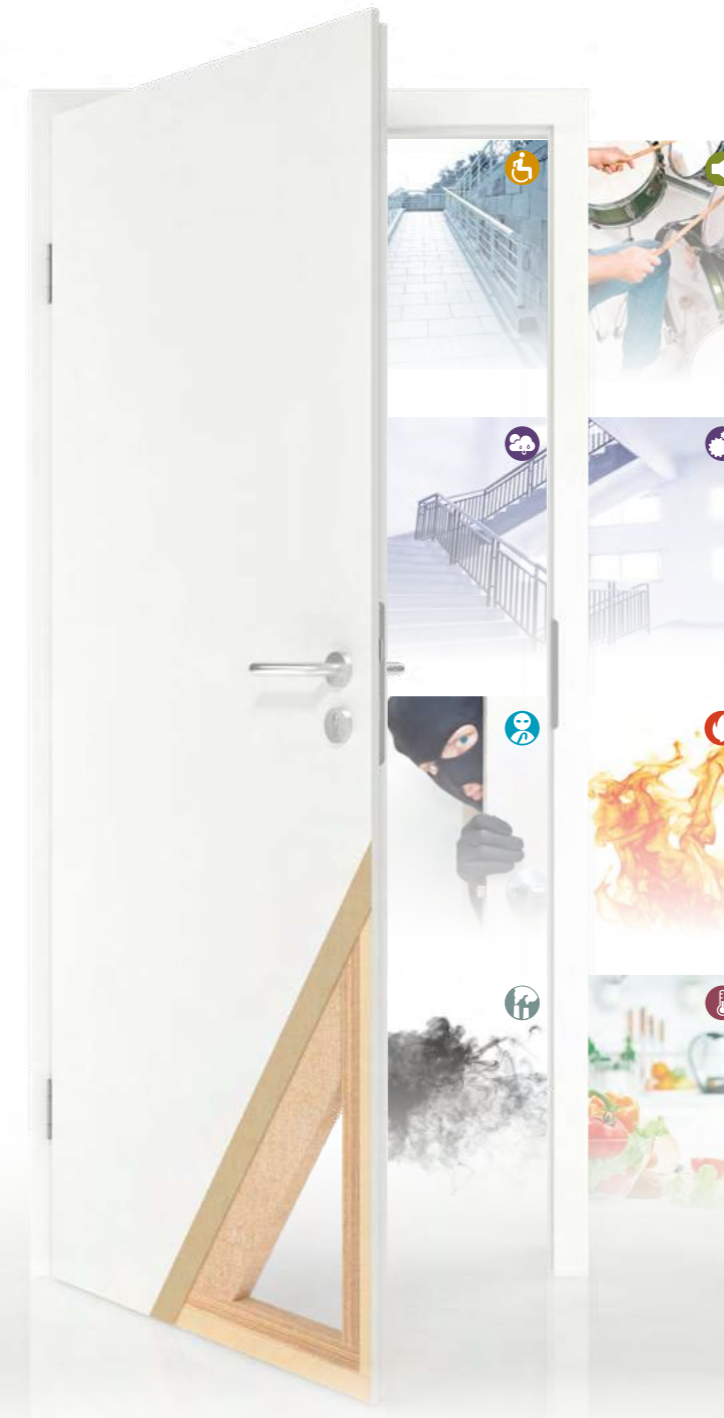

- **BARRIEREFREIHEIT**
  ACCESSIBILITY
- **KLIMASTABILITÄT**
  CLIMATE STABILITY
- **MECHANISCHE BEANSPRUCHUNG**
  MECHANICAL STRESS
- **SCHALLSCHUTZ**
  NOISE INSULATION
- **EINBRUCHSCHUTZ**
  ANTI-BURGLARY
- **FEUERSCHUTZ**
  FIRE PROTECTION
- **RAUCHSCHUTZ**
  SMOKE PROTECTION
- **WÄRMEDÄMMSCHUTZ**
  HEAT INSULATION