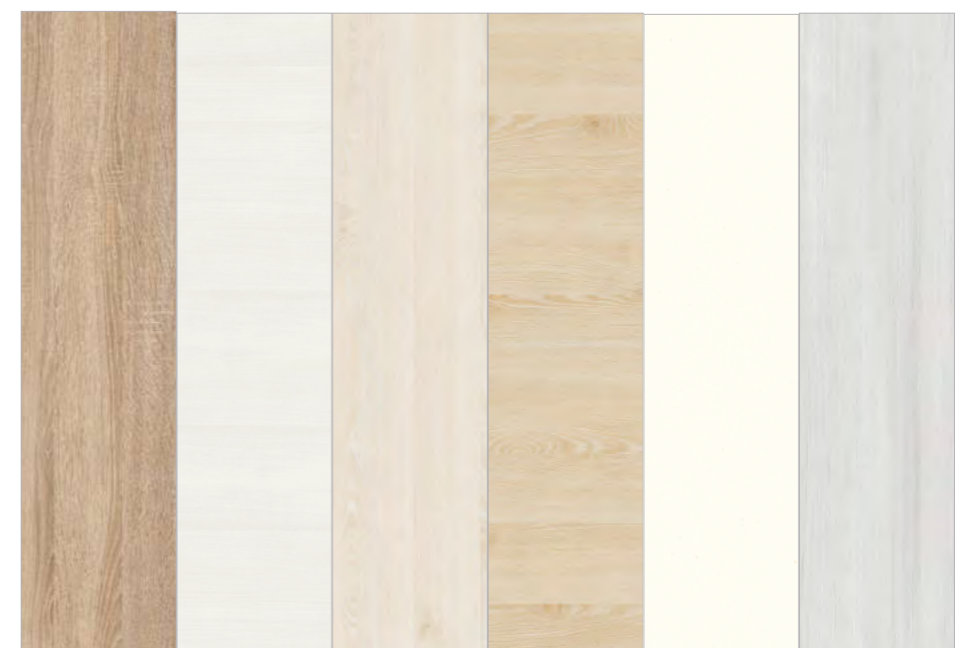

Technische Details

Technical details

ENTDECKEN SIE UNSERE TÜRENDETAILS AUF EINEN BLICK

Eine Übersicht über Glasprogramm, Beschläge, Zargen und spezielle Funktionen.

ALL THE DETAILS ABOUT OUR DOORS AT A GLANCE

An overview of the glass range, fittings, frames and special functions.