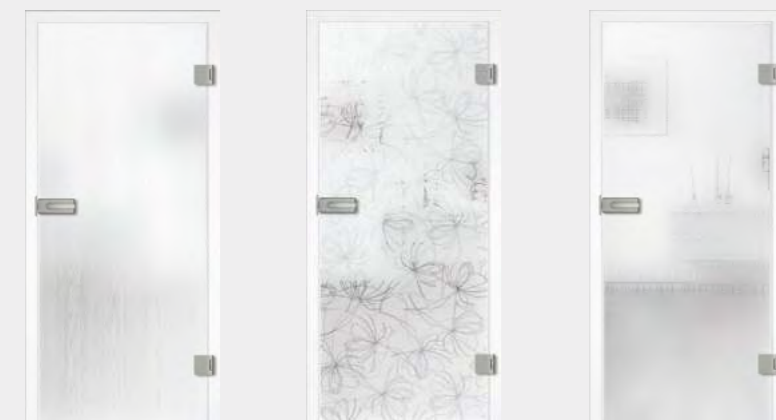

LIGNO

PETALI

PANNO