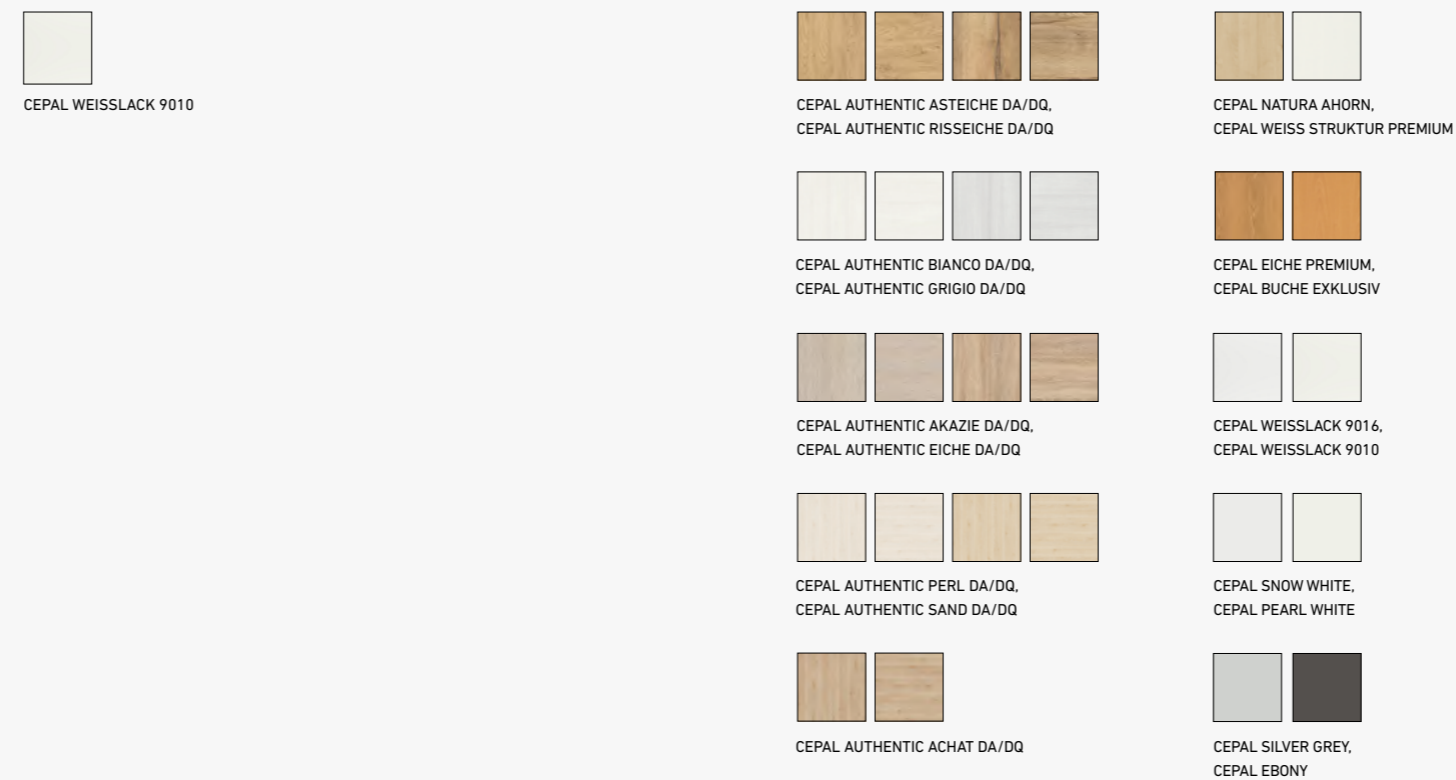

OBERFLÄCHEN | FINISHES