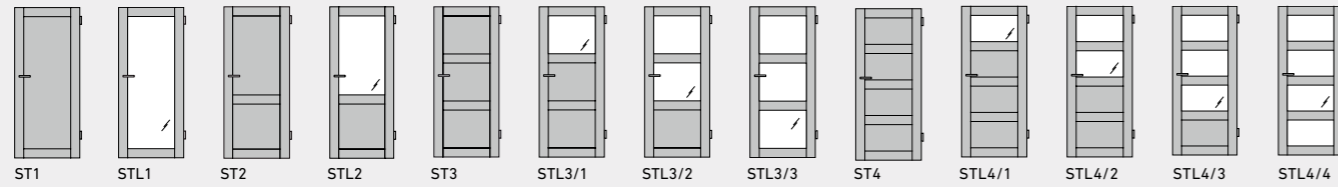

Gesamtübersicht STILTÜREN-Programm

Overview of the STYLISTIC DOOR range

SYLT | SYLT

OBERFLÄCHEN | FINISHES

CEPAL WEISSLACK 9010
CEPAL WHITE VARNISH 9010

TÜRKANTEN | EDGES

GLÄSER | GLASS PANELS