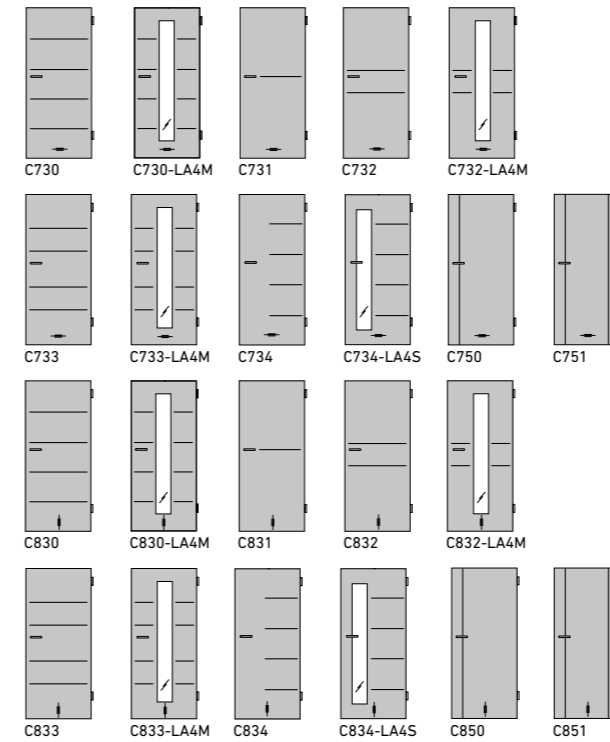

CORONA
CORONA